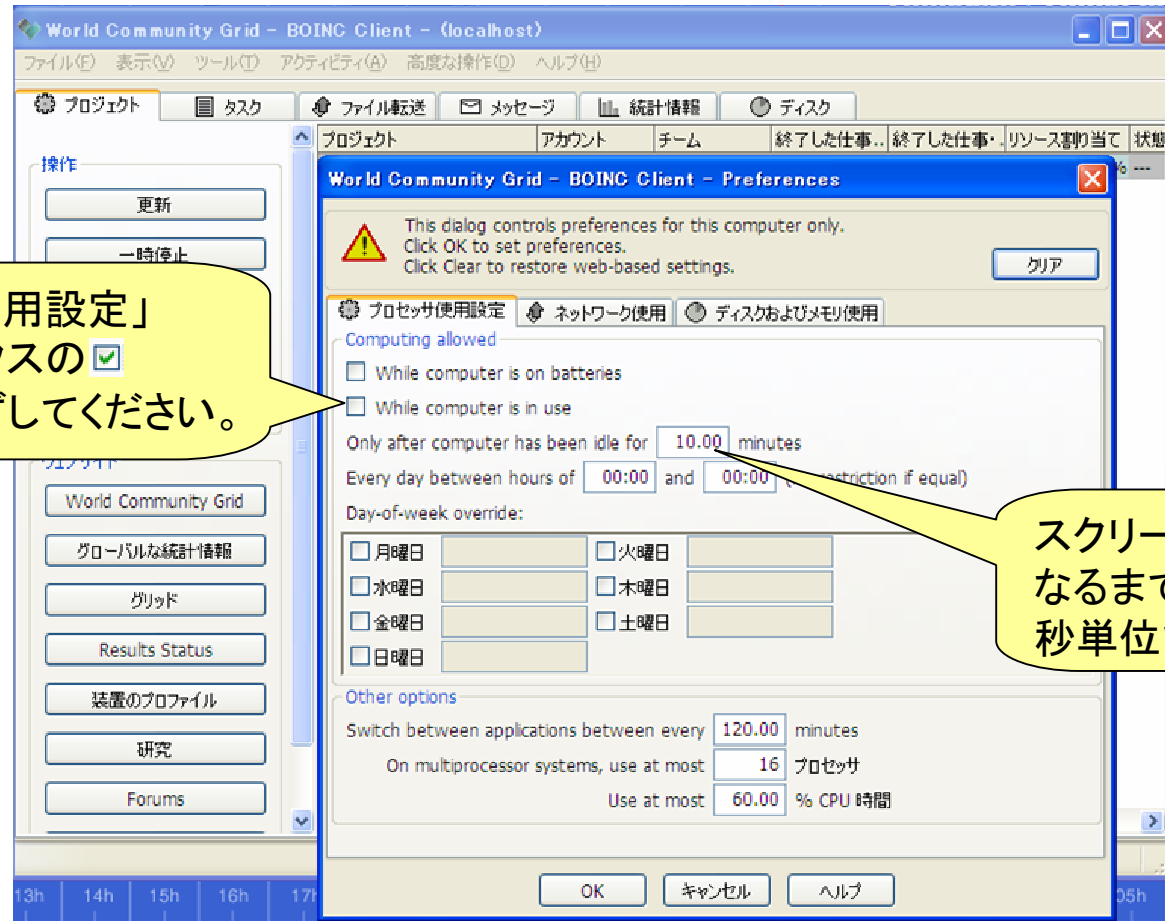

4-2スクリーン・セーバーの設定(2)

「プロセッサ使用設定」
2つ目のボックスの ☒
チェックをはずしてください。

スクリーン・セーバーに
なるまでの待ち時間を
秒単位で設定できます。