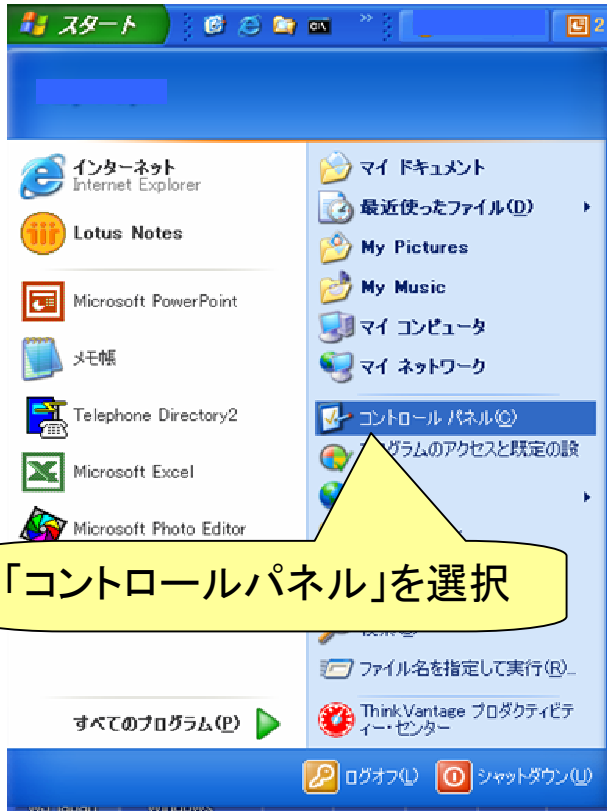

「マイ・グリッド」ページからも設定可能です。

4-2スクリーン・セーバーの設定(2)

「プロセッサ使用設定」
2つ目のボックスの
チェックをはずしてください。

スクリーン・セーバーに
なるまでの待ち時間を
秒単位で設定できます。

4-3スクリーン・セーバーの設定(3)

(1)

(2)

(3)