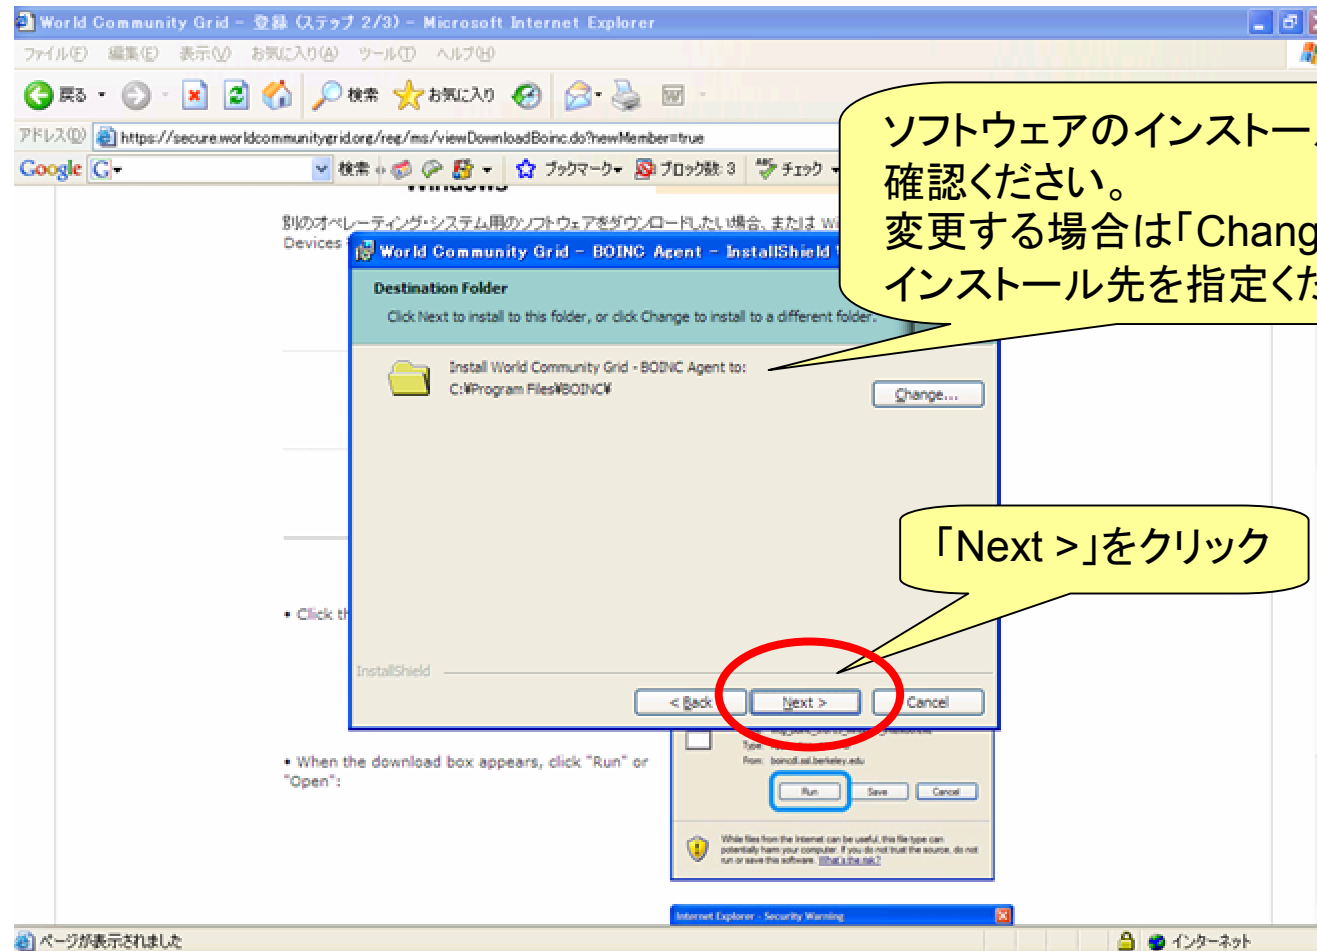

インストール準備画面が表示されます。

「Next >」をクリック

3-4インストール準備画面(4)

ソフトウェアご使用条件をお読みください。よろしければ「I Accept」を選択。

「Next >」をクリック

3-5インストール準備画面(5)

3-6インストール準備画面(6)

World Community Grid - 登録 (ステップ 2/3) - Microsoft Internet Explorer