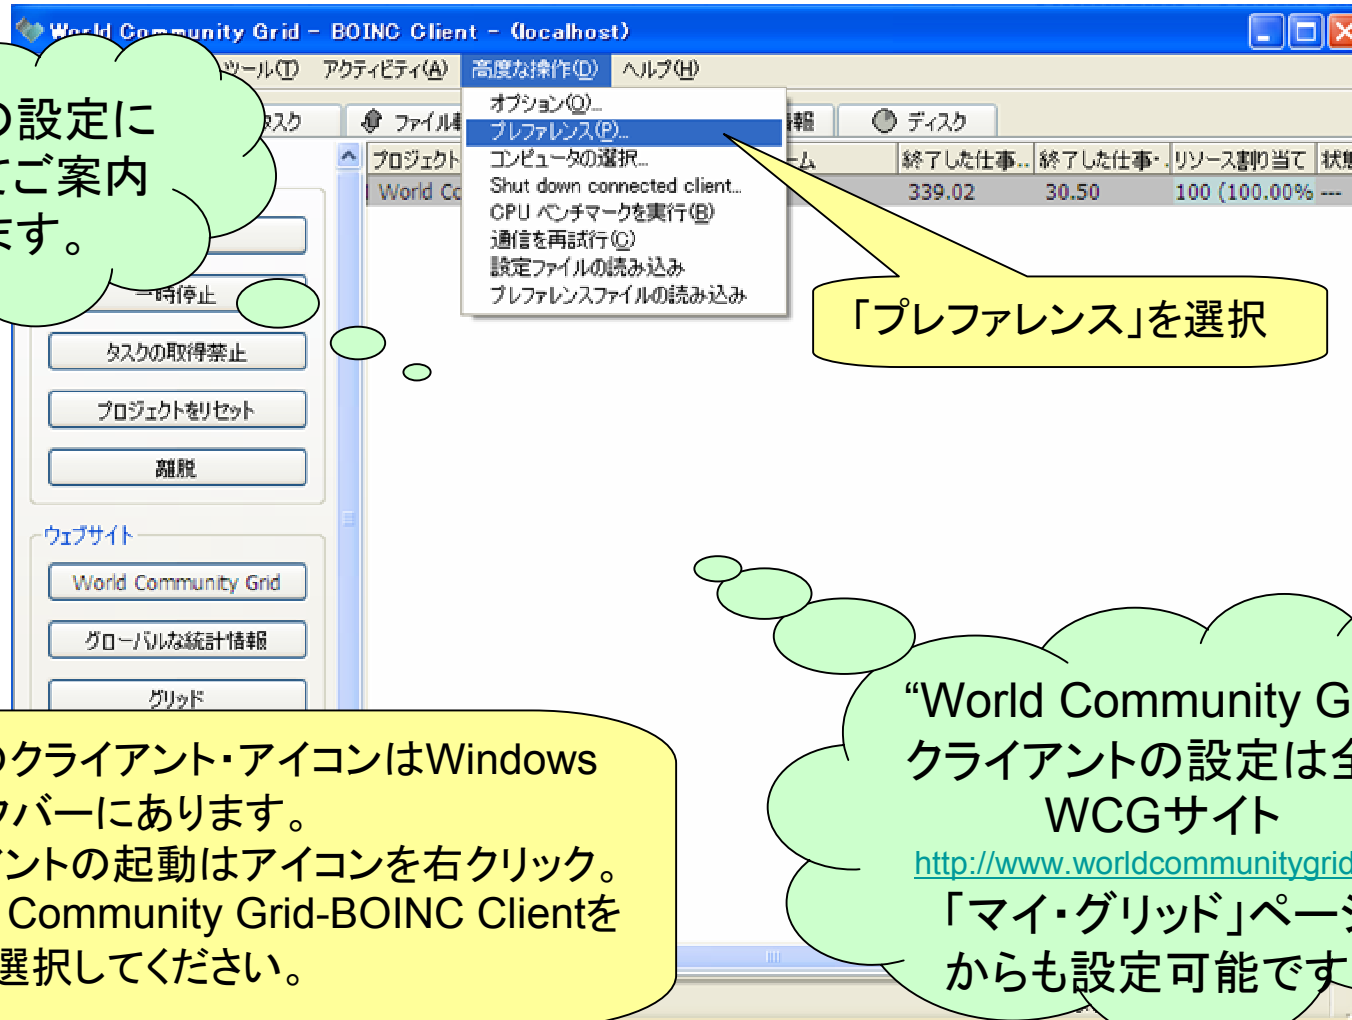

4.設定

4-1スクリーン・セーバーの設定(1)

各種の設定についてご案内します。

「プレファレンス」を選択

WCGのクライアント・アイコンはWindowsのタスクバーにあります。クライアントの起動はアイコンを右クリック。「World Community Grid-BOINC Clientを開く」を選択してください。

“World Community Grid”クライアントの設定は全てWCGサイト

<http://www.worldcommunitygrid.org>

「マイ・グリッド」ページからも設定可能です。