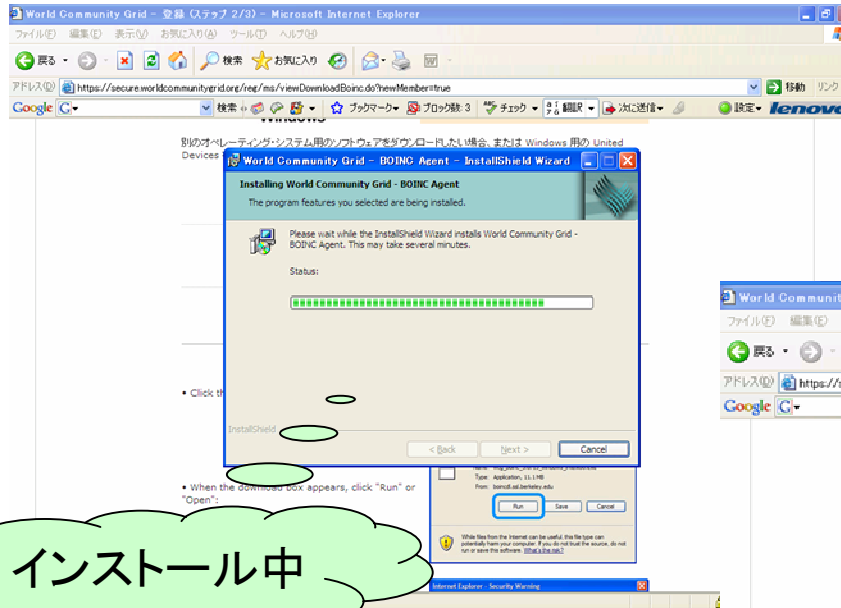

アドレス: <https://secure.worldcommunitygrid.org/reg/ms/viewDownloadBoinc.do?NewMember=true>

World Community Grid - BOINC Agent - InstallShield Wizard

Single-User Installation Configuration

Allows you to configure the settings for the single-user installation configuration.

Please select which options you would like to enable.

- Make BOINC your default screensaver.
- Launch BOINC when logging on.

< Back Next > Cancel

「Next >」をクリック

WCGをスクリーン・セーバーとして登録します。

Internet Explorer - Security Warning

ページが表示されました

インターネット

3-8インストール画面(1)

3-9インストール画面(2)

インストール中

この画面でインストールは終了です。

「Finish」をクリック

3-10WCGクライアント画面