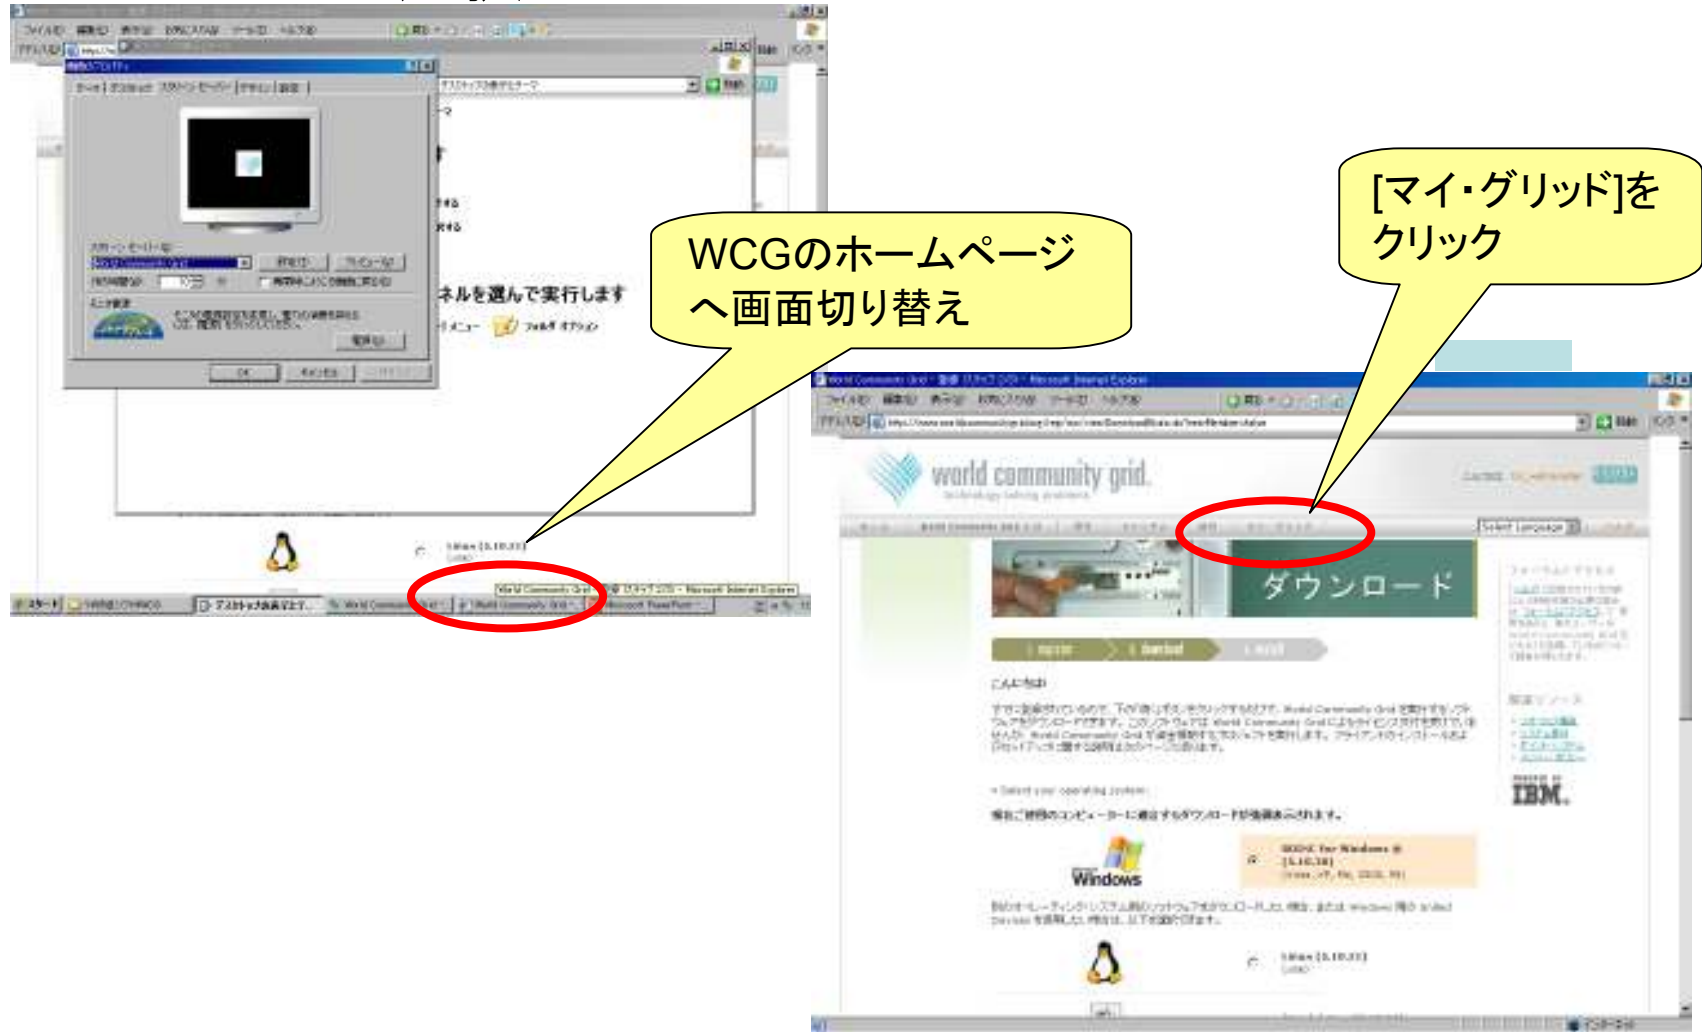

4-4スクリーン・セーバーの設定(4)

「待ち時間」を分単位で入力

「スクリーン・セーバー」のリストから「World Community Grid」を選択

「適用」をクリック

5.チーム登録

5-1チームの選択

5-2チームの選択

World Community Grid - マイ・グリッド - Microsoft Internet Explorer