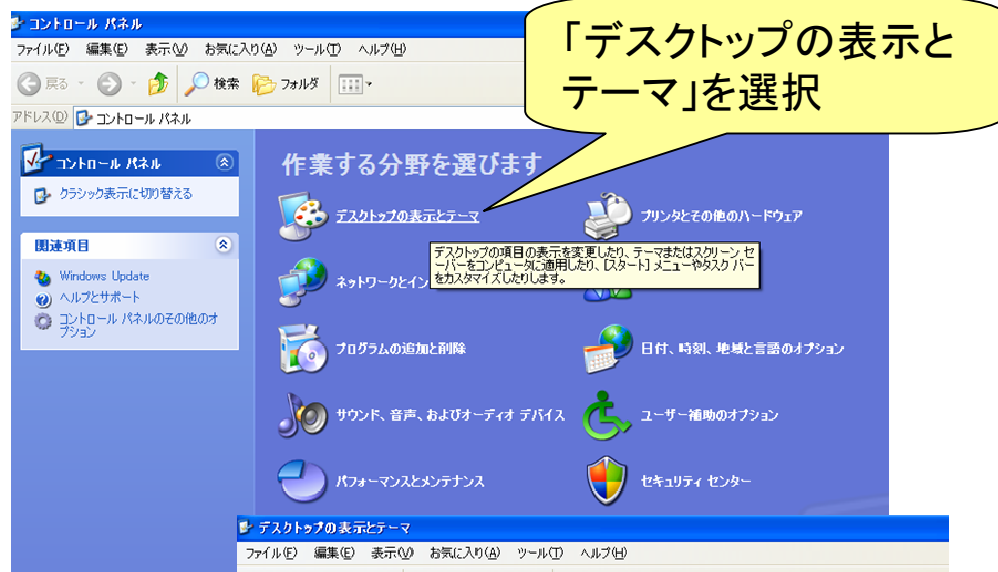

4.設定

4-1スクリーン・セーバーの設定(1)

各種の設定についてご案内します。

「プレファレンス」を選択

WCGのクライアント・アイコンはWindowsのタスクバーにあります。クライアントの起動はアイコンを右クリック。「World Community Grid-BOINC Clientを開く」を選択してください。

“World Community Grid”クライアントの設定は全てWCGサイト

<http://www.worldcommunitygrid.org>

「マイ・グリッド」ページからも設定可能です。

4-2スクリーン・セーバーの設定(2)

「プロセッサ使用設定」
2つ目のボックスの
チェックをはずしてください。

スクリーン・セーバーに
なるまでの待ち時間を
秒単位で設定できます。

4-3スクリーン・セーバーの設定(3)

(1)

(2)

(3)

4-4スクリーン・セーバーの設定(4)

「待ち時間」を分単位で入力

「スクリーン・セーバー」のリストから「World Community Grid」を選択

「適用」をクリック

5.チーム登録

5-1チームの選択

5-2チームの選択

World Community Grid - マイ・グリッド - Microsoft Internet Explorer