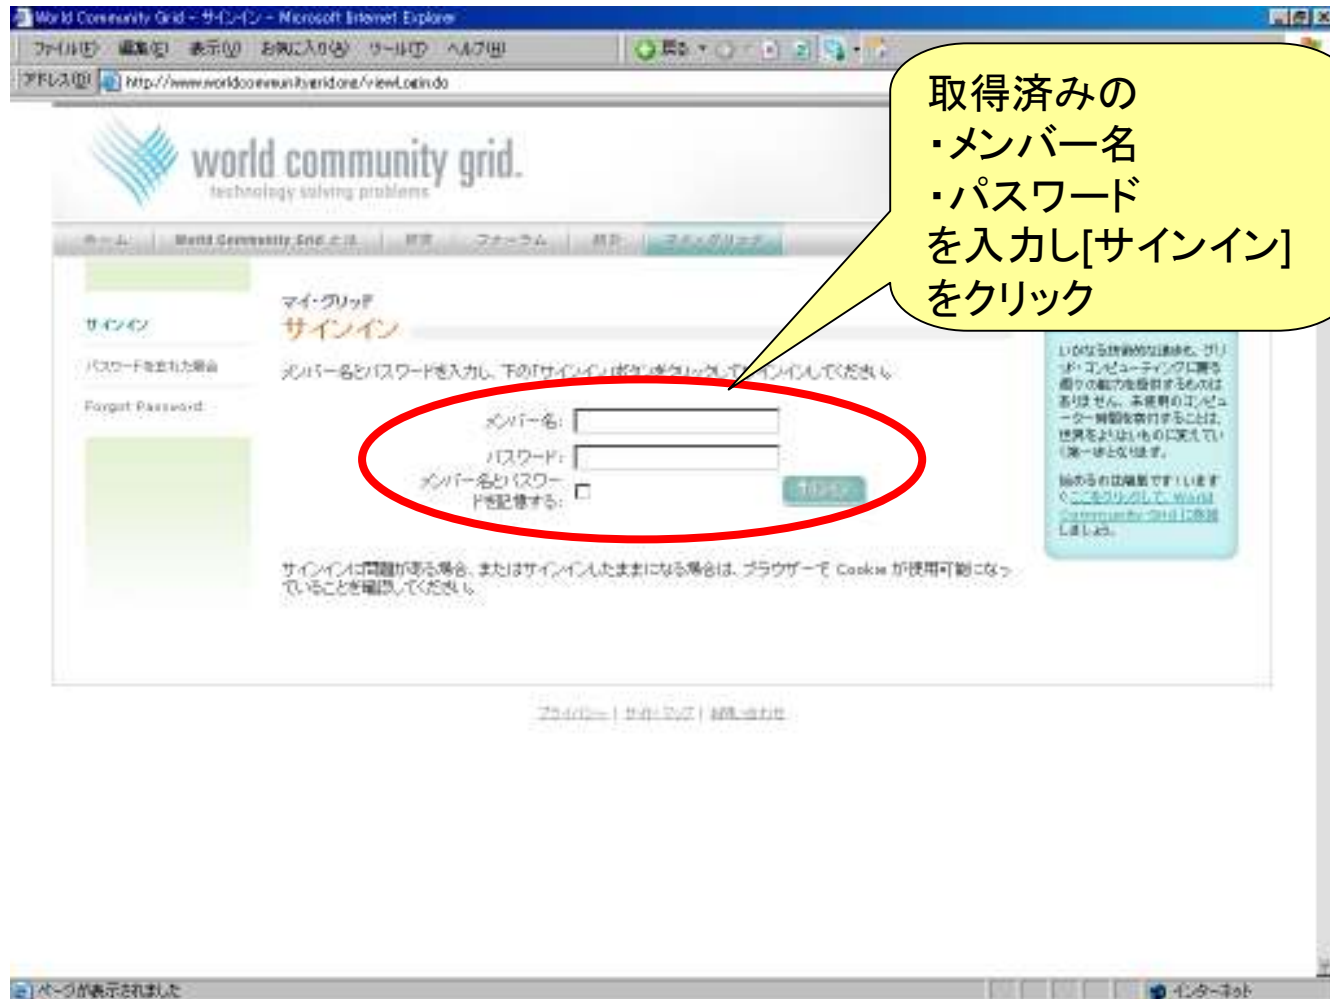

続く

国：“日本”を選択
チームの選択：パートナーやチームに所属する方はここからチームを選択してください。
参考：チームの選択(P.24-26)

ソフトウェアご使用条件：ボックスをチェックして同意してください。

ここをクリック
※2-1ダウンロード画面へ

1-4サインイン画面

2.ダウンロード

2-1ダウンロード画面

World Community Grid - 登録 (ステップ 2/3) - Microsoft Internet Explorer