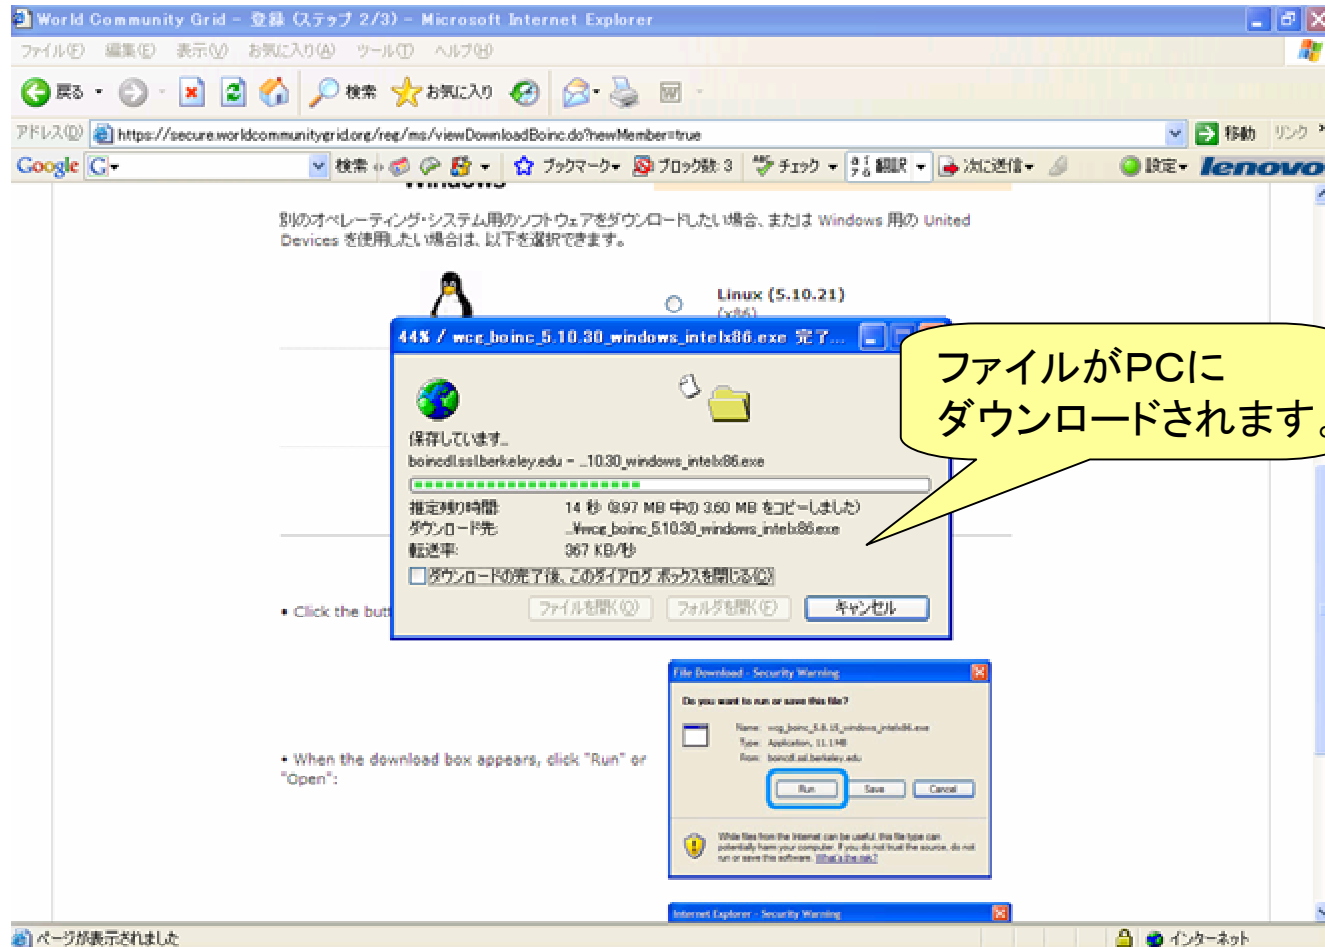

2-4ファイルのダウンロード画面(2)