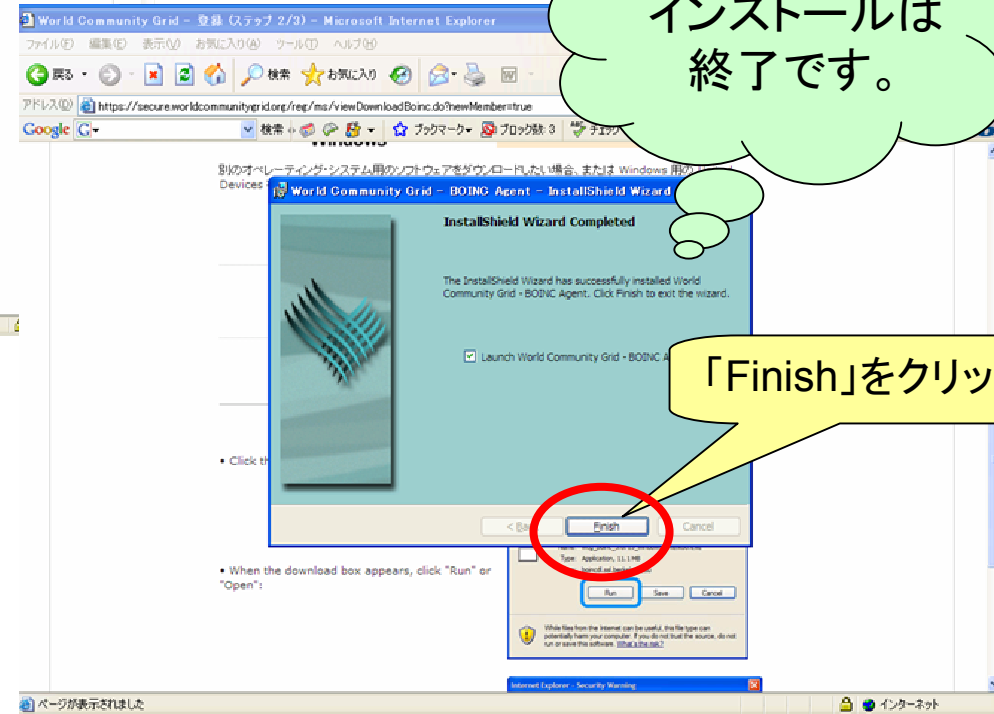

ページが表示されました

インターネット

3-8インストール画面(1)

3-9インストール画面(2)

インストール中

この画面でインストールは終了です。

「Finish」をクリック

3-10WCGクライアント画面

The screenshot shows the World Community Grid client interface. At the top left, the logo reads "world community grid. Powered by IBM. technology solving problems". Below this, a status bar shows "hcc1" and "World Community Grid" with the application "Help Conquer Cancer". A central window displays the "world community grid." logo, "Running" status, and "Graphics Available". It also shows "Elapsed Time: 0 hr 0 min 5 sec" and "Time Remaining: 8 hr 20 min 40 sec" with a progress bar at 0.0%. Below this is a "My Projects:" section with an "Add Project ?" button. At the bottom of the interface, a navigation bar includes "Messages | Snooze | Preferences | **Advanced View**". A red circle highlights the "Advanced View" button, with a yellow callout box containing the text "「Advanced View」をクリック". A large green speech bubble contains the text "「World Community Grid」クライアント画面が表示されたらインストールは成功です。". The background shows a website with Japanese text, including "愛できます" and "世界規模の人的なプロジェクトに貢献しましょう".